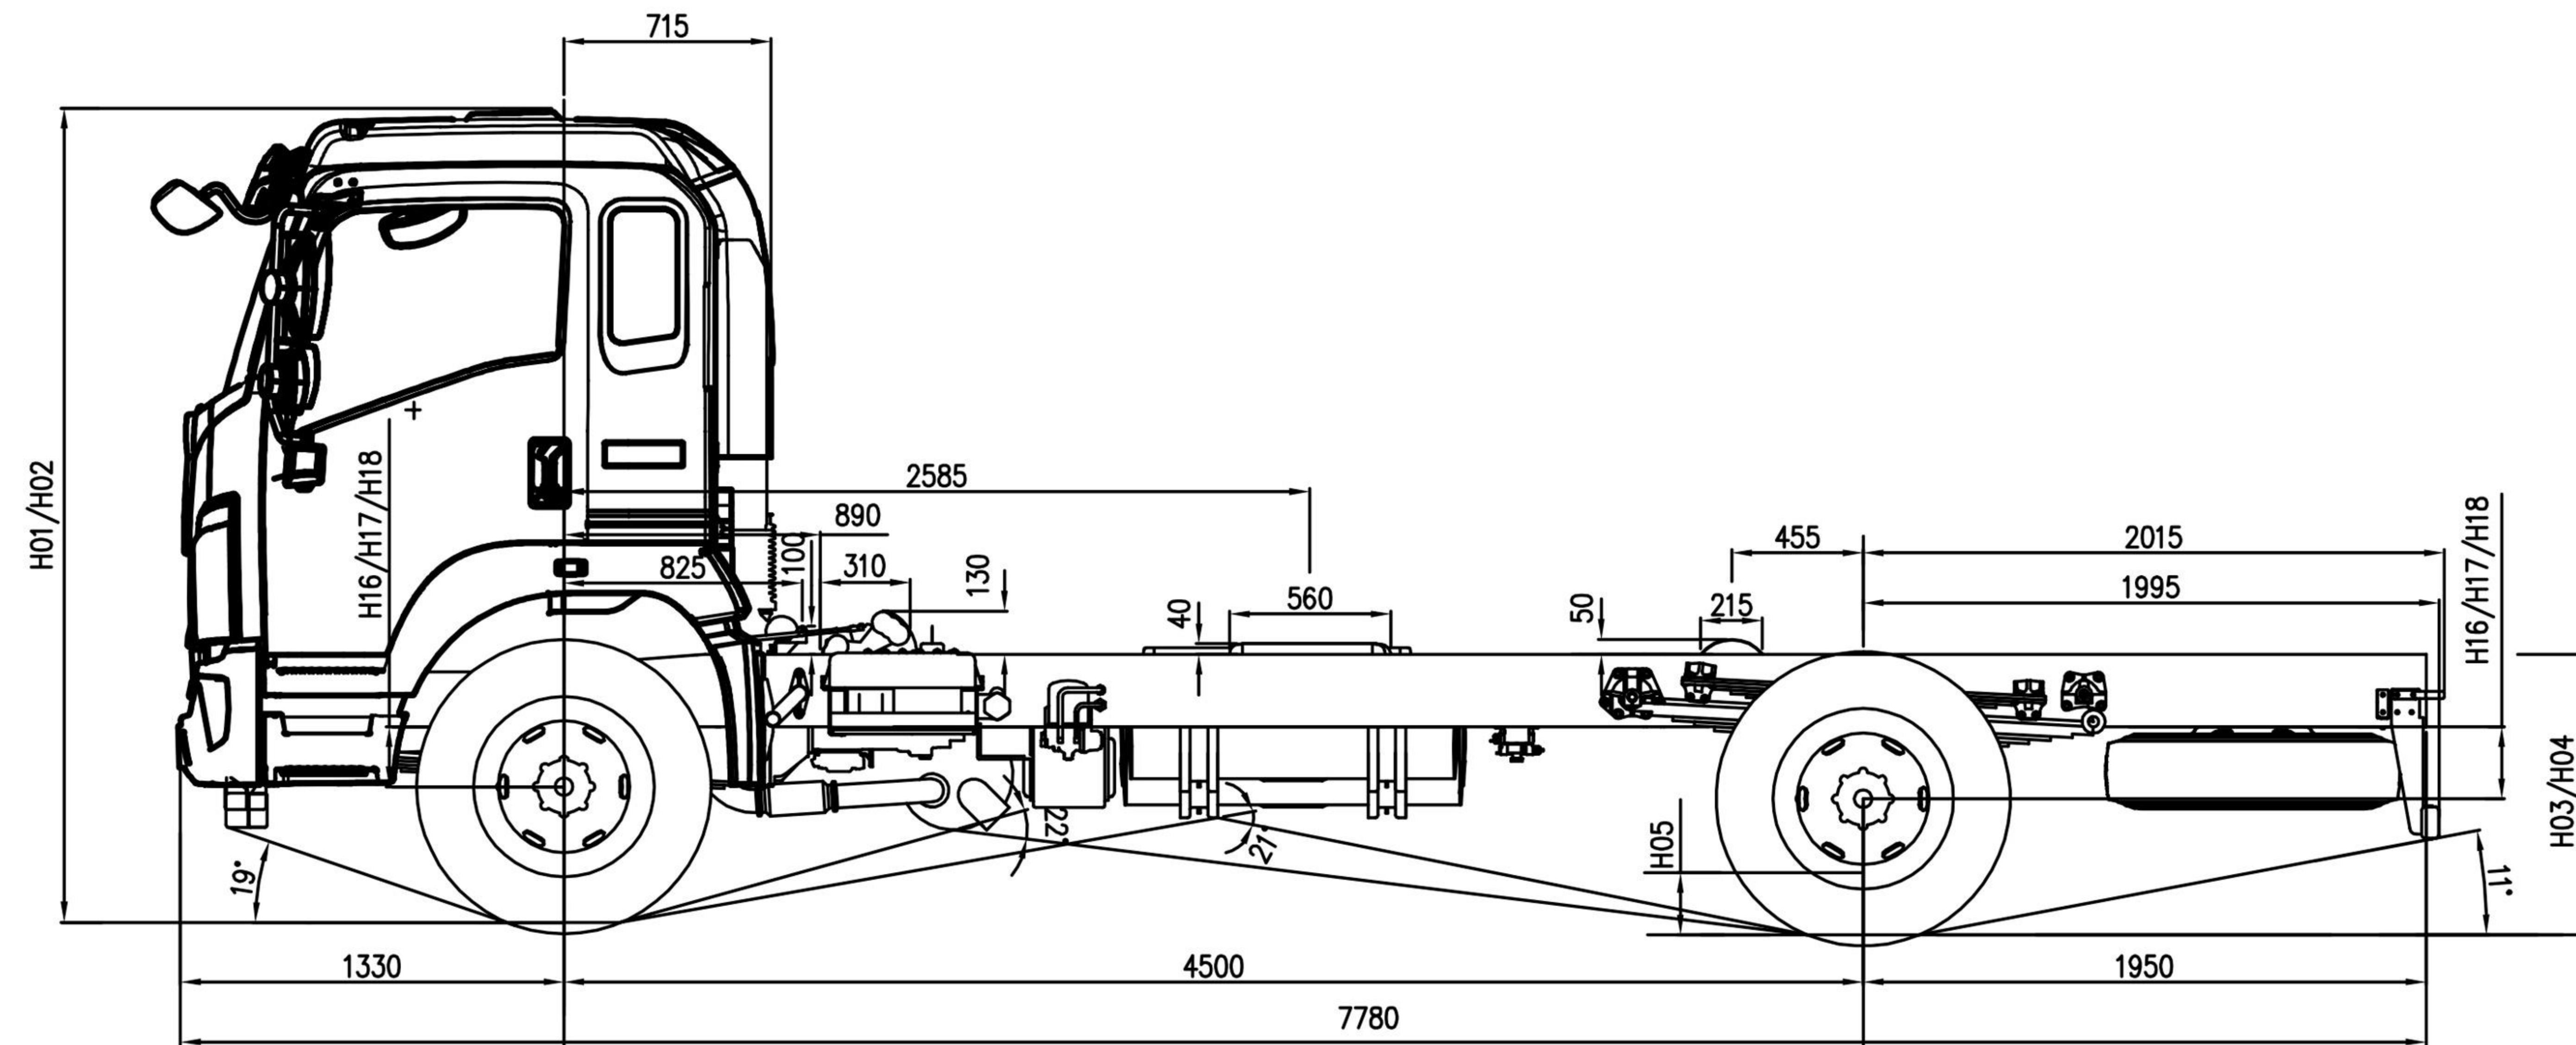

# HOWO G5X45 210 HP

Volteo de cabina

1:40