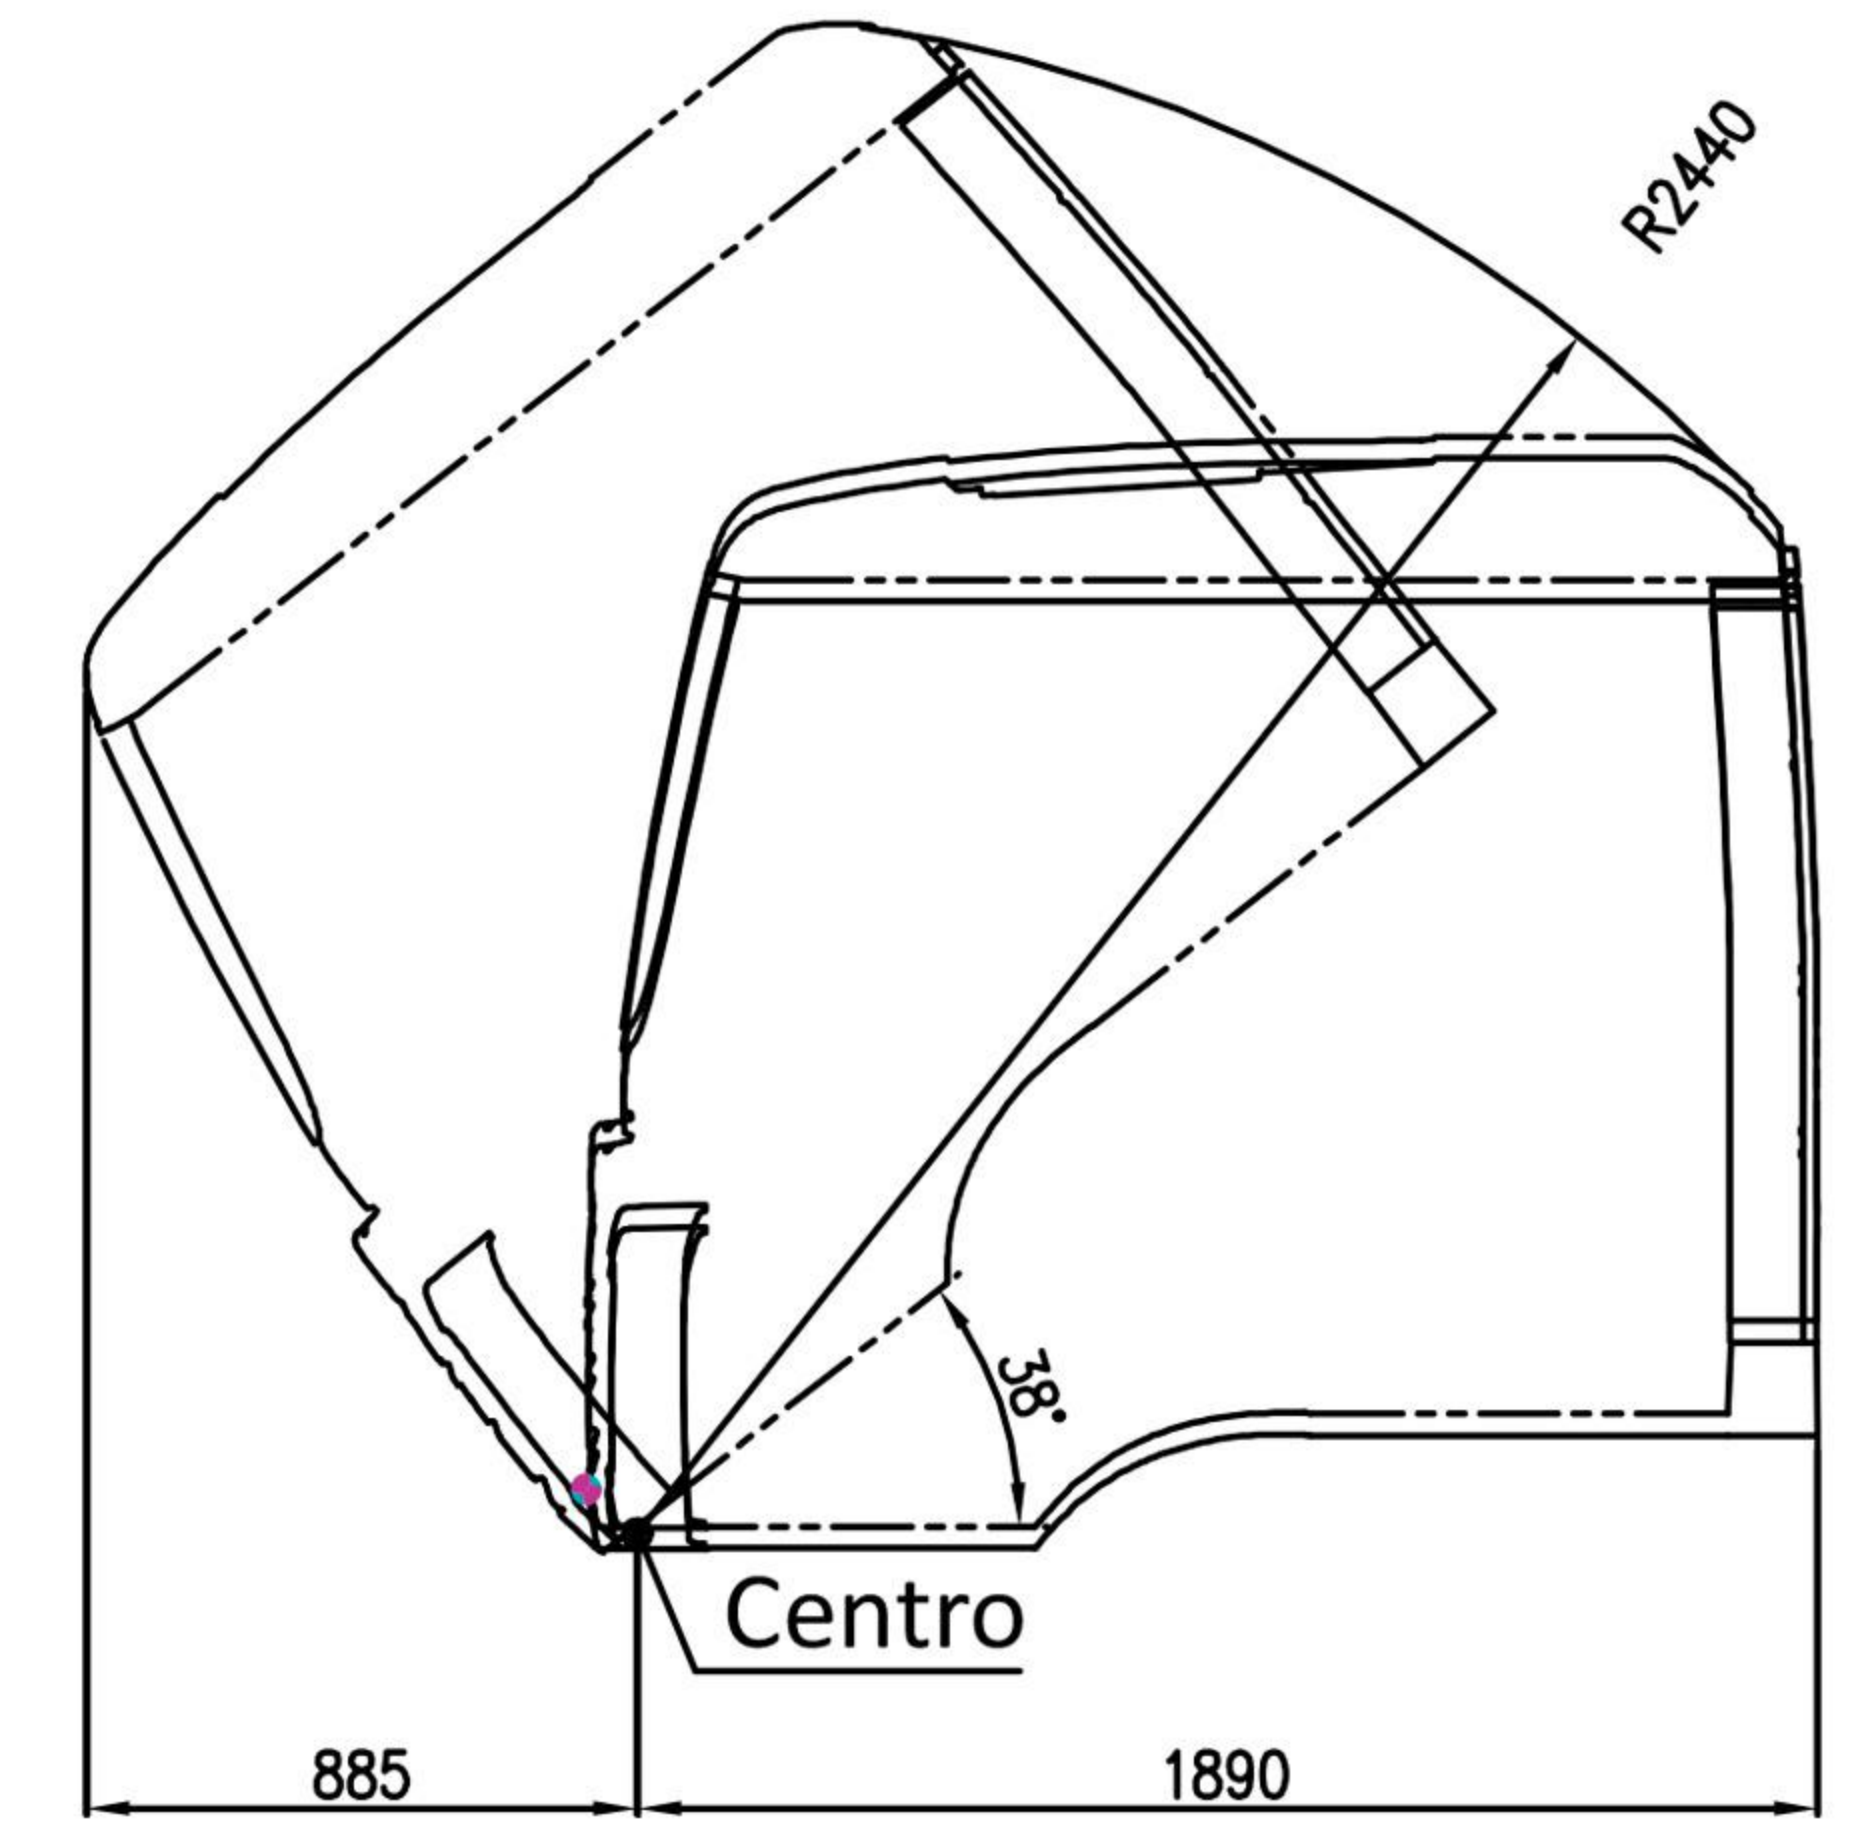

# HOWO G5X45 210 HP

Volteo de cabina

1:40