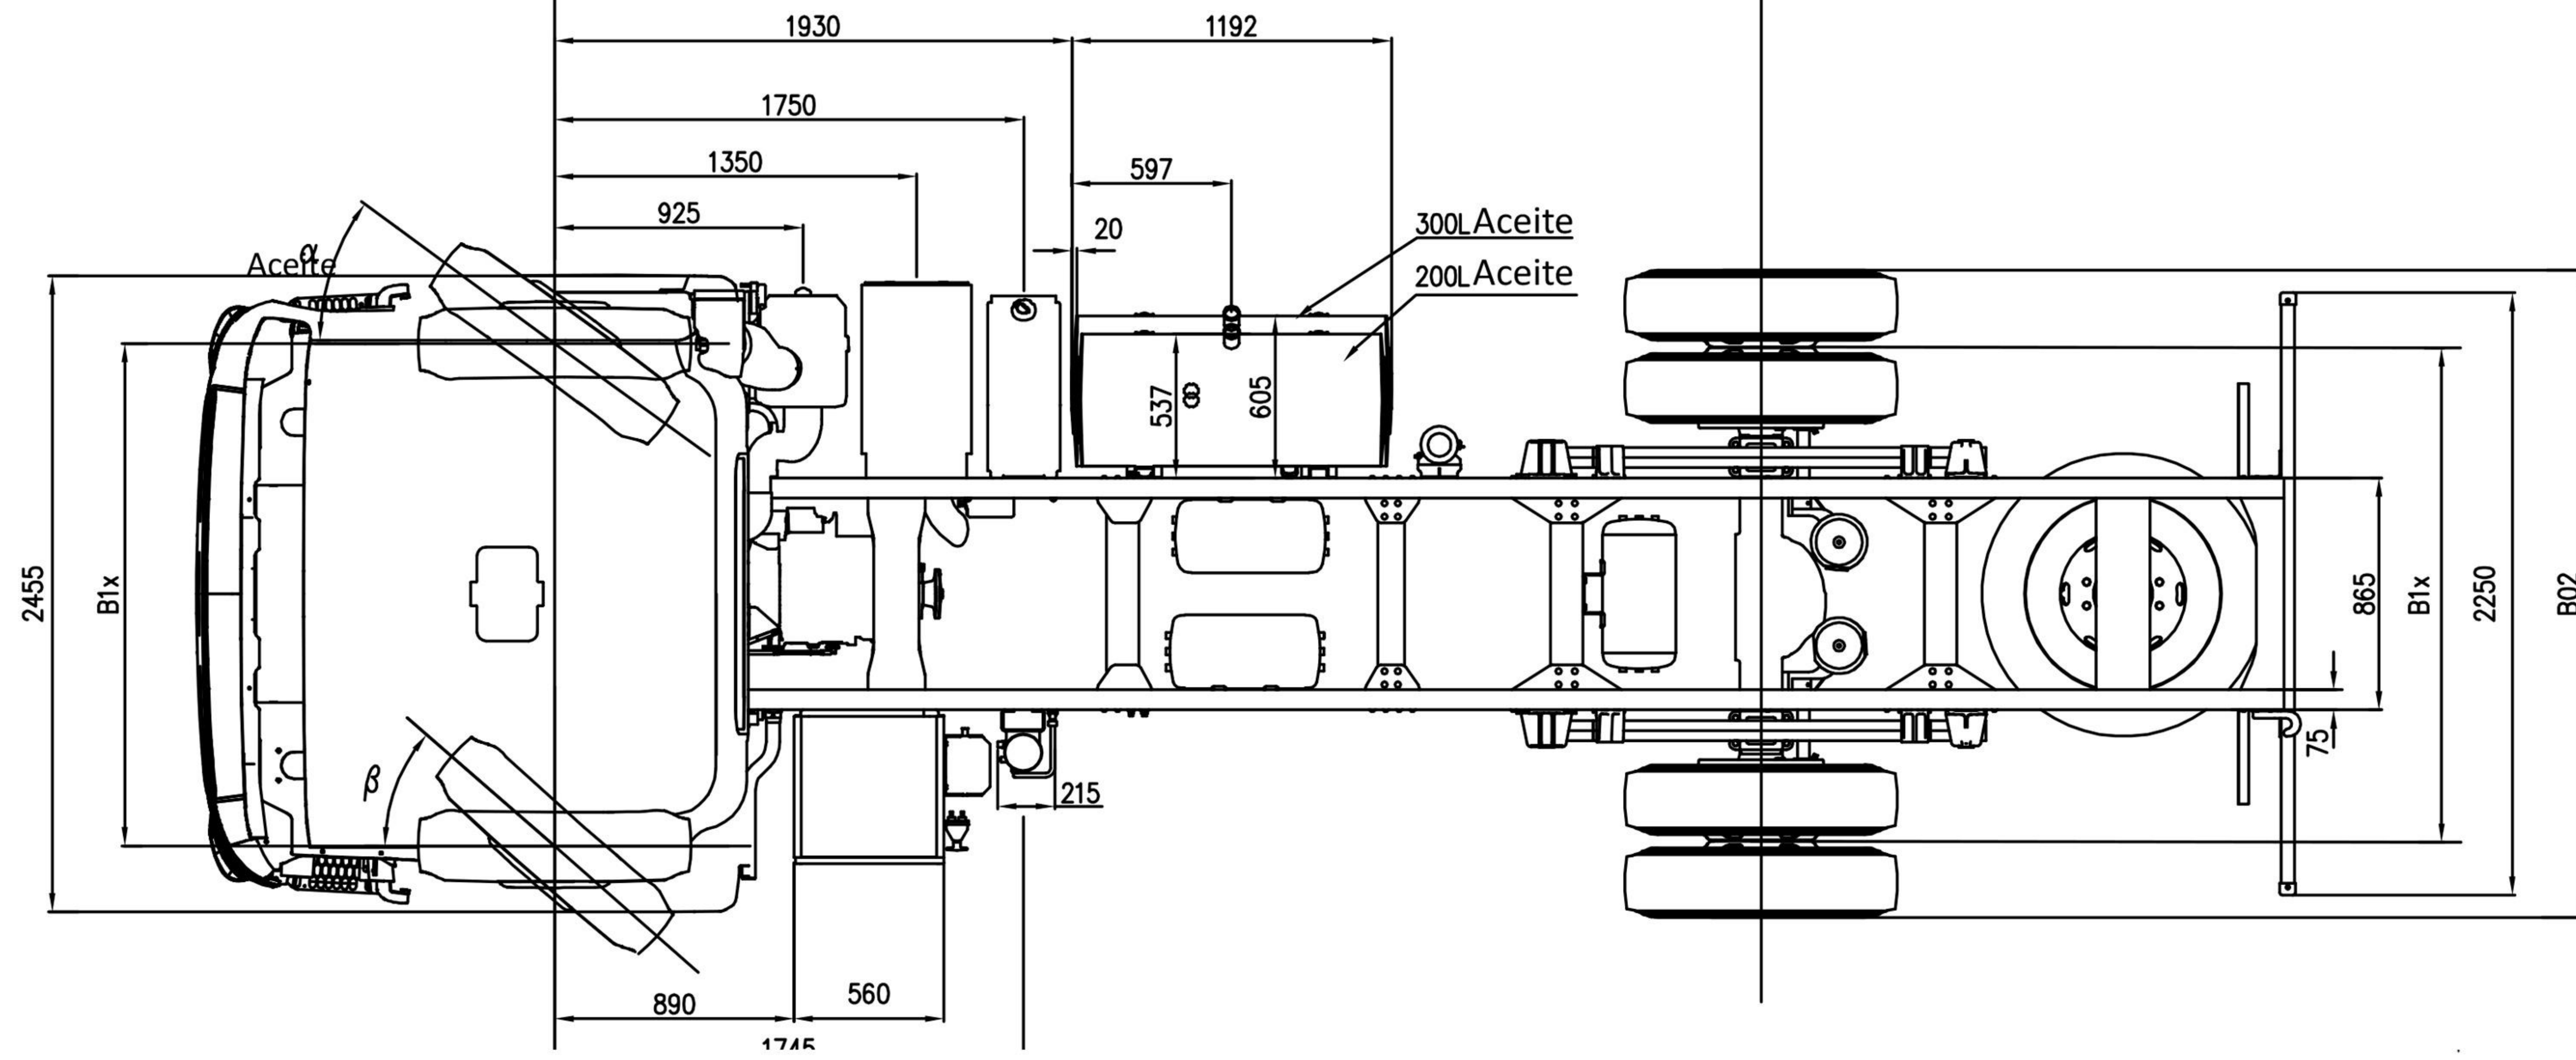

# HOWO G5X45 210 HP

Volteo de cabina

1:40