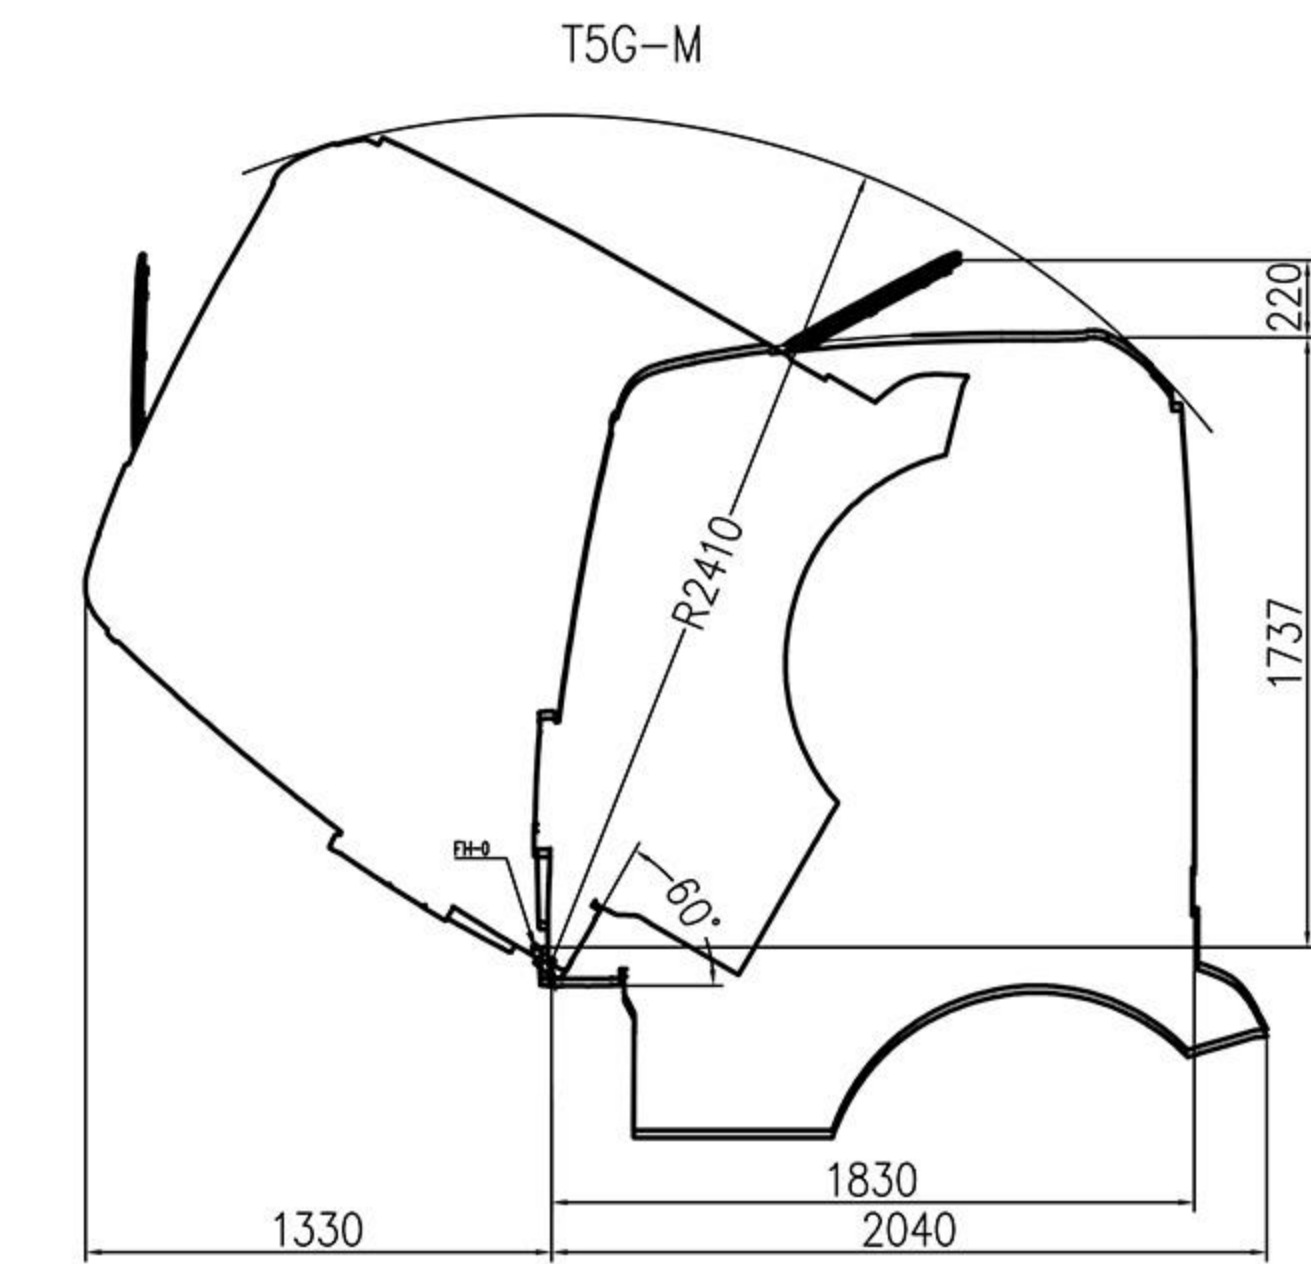

HOWO T5G 280 HP

1:20