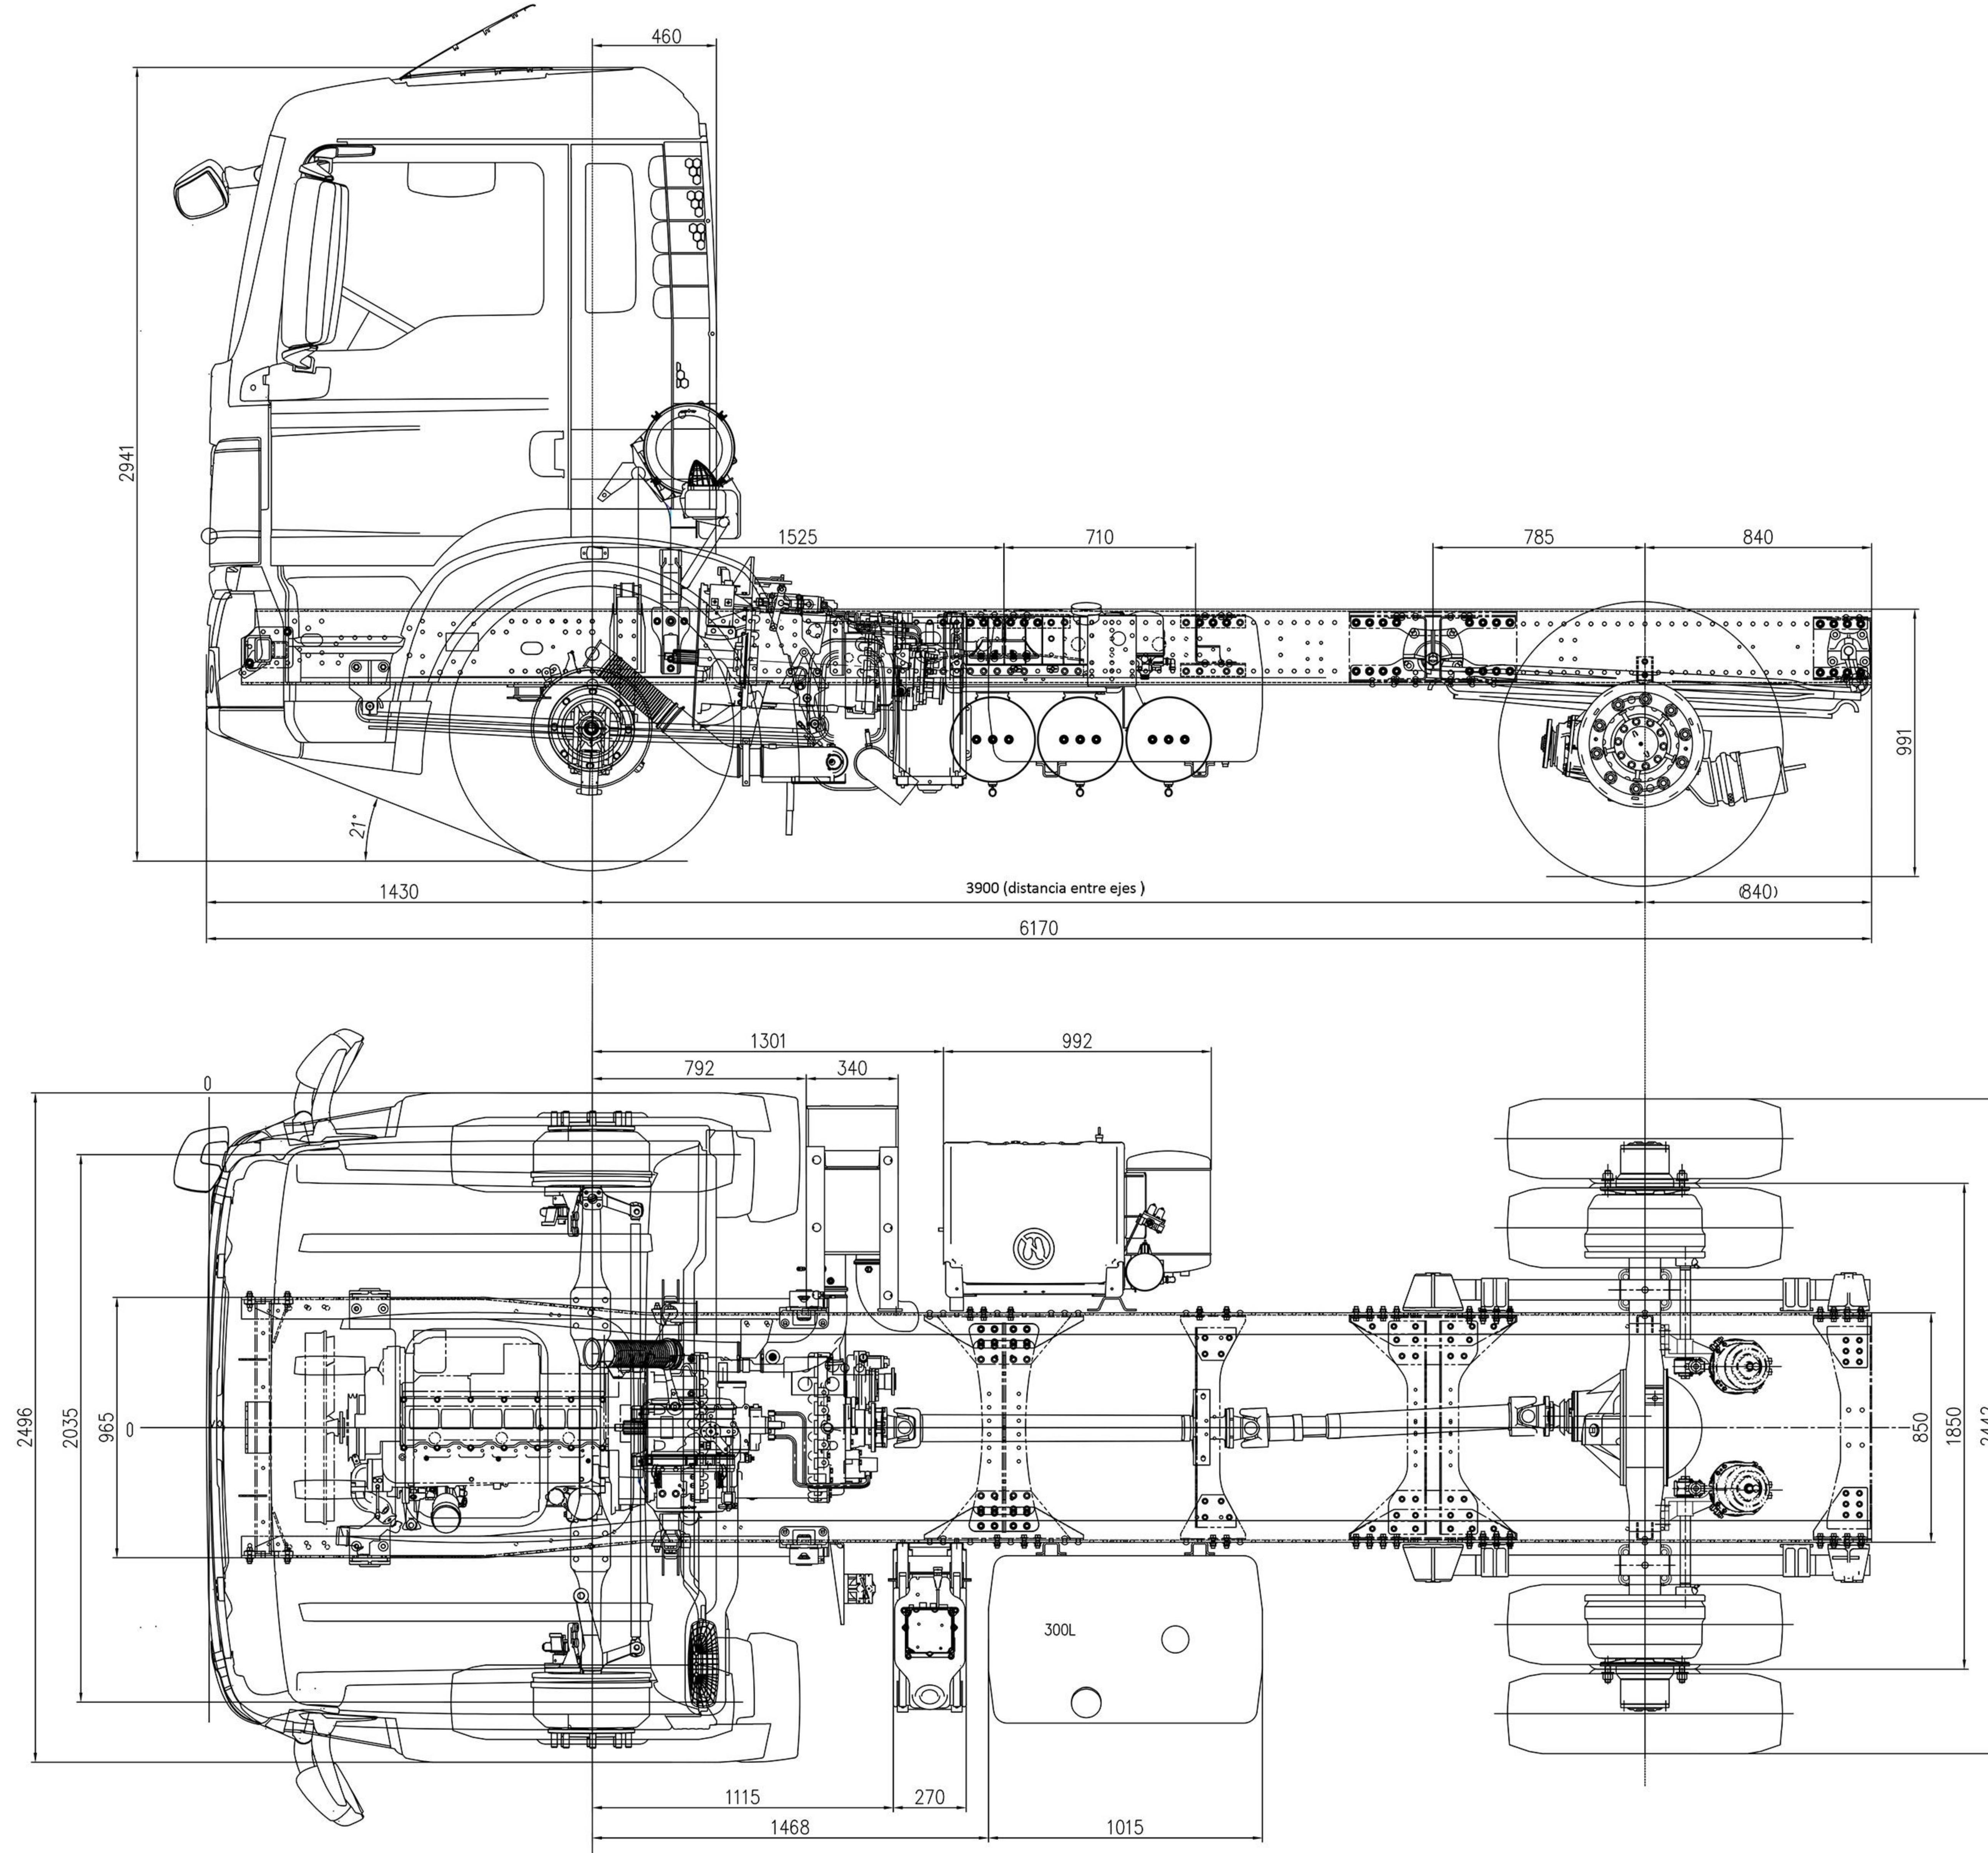

HOWO T5G 280 HP

1:20