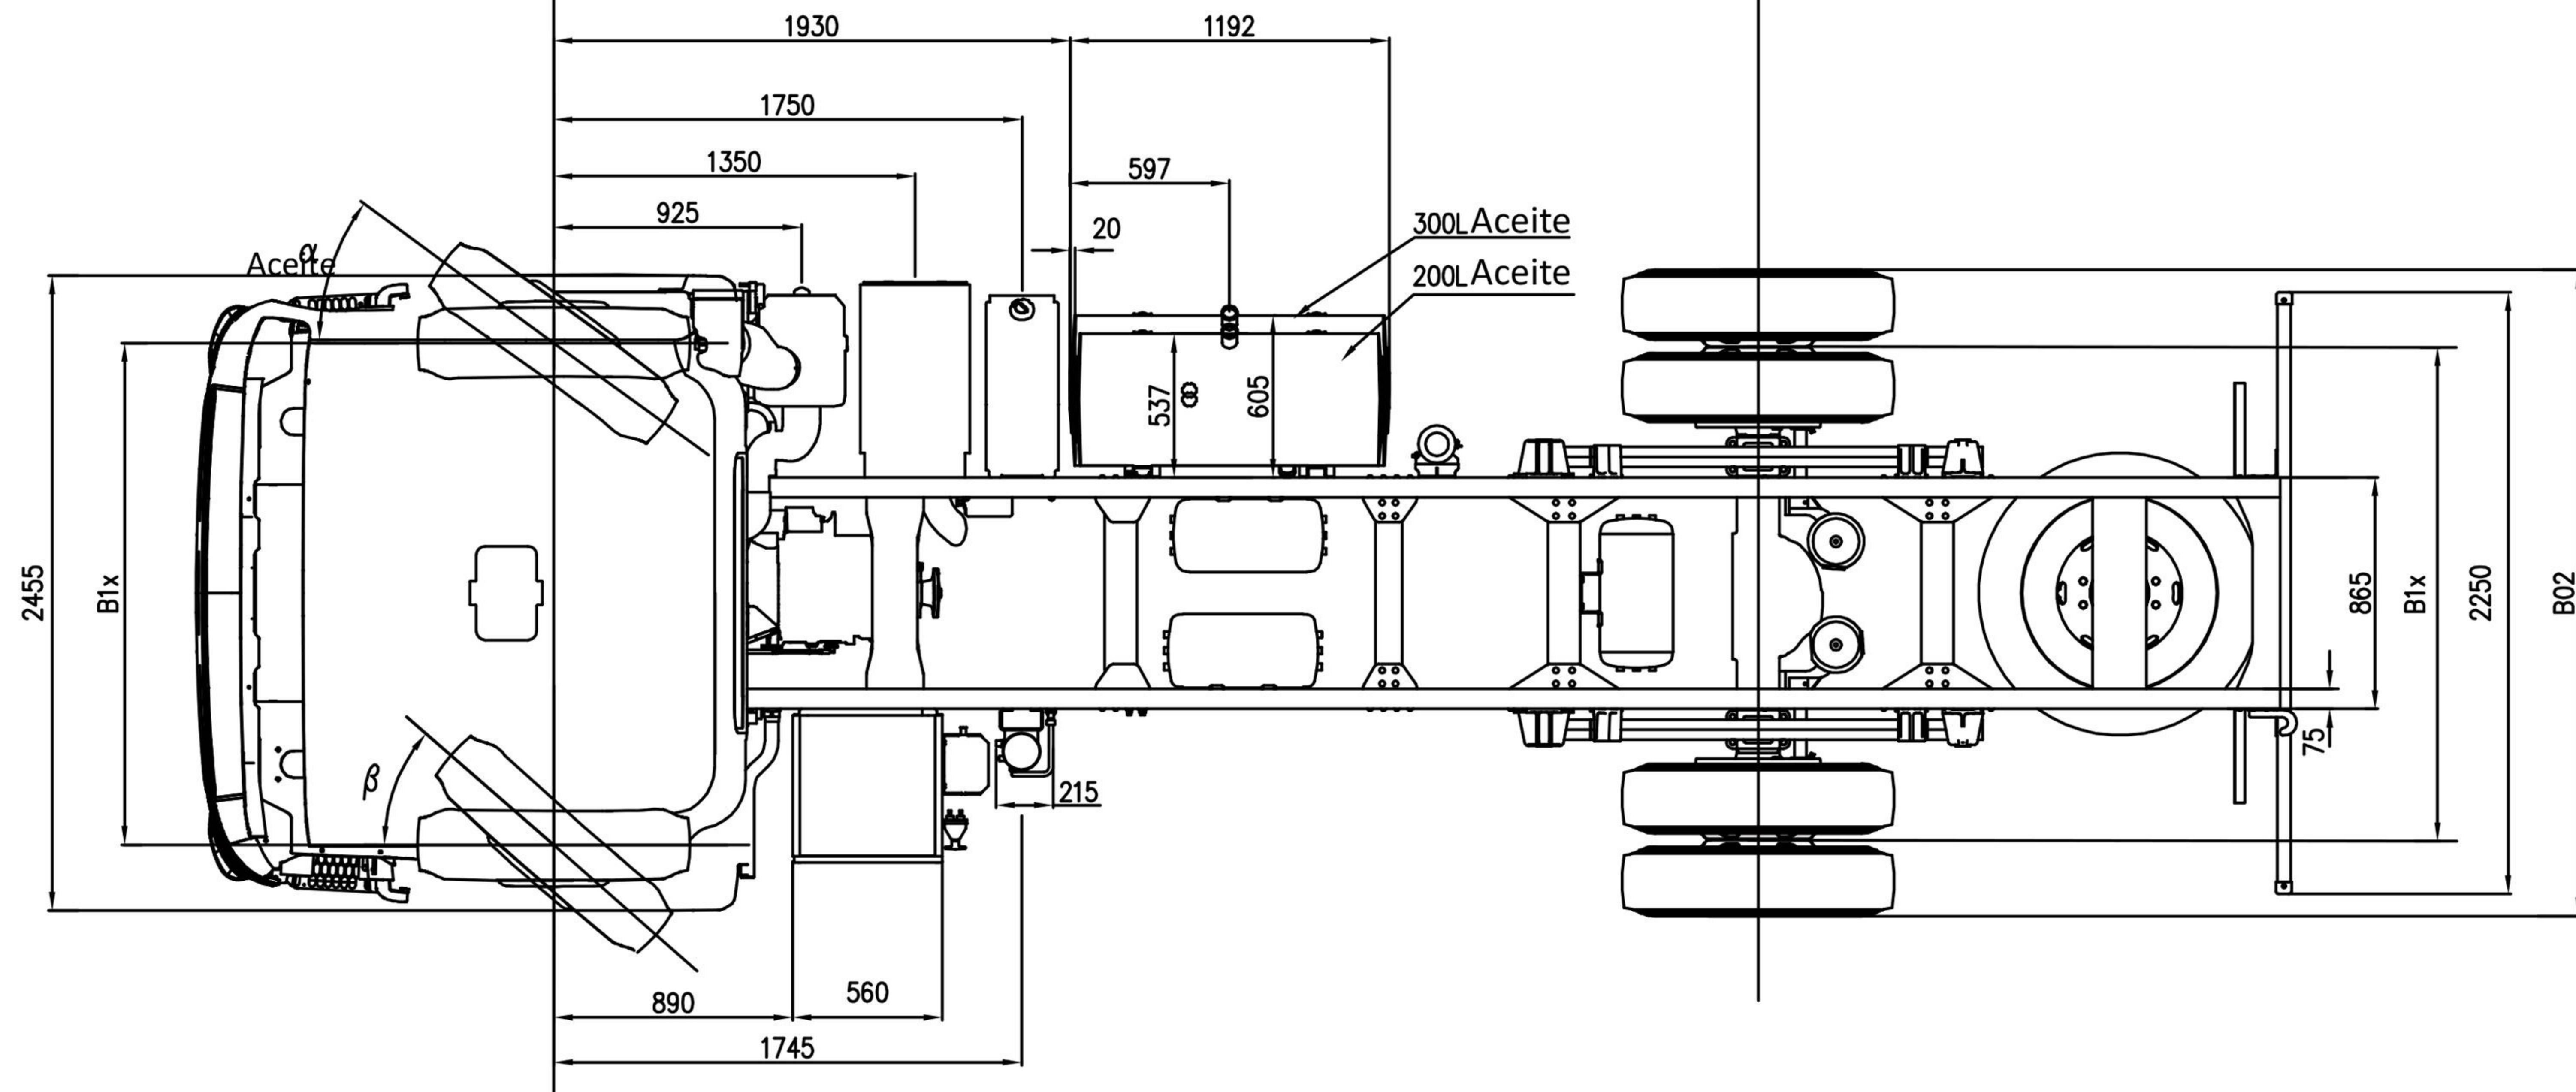

HOWO G5X45 210 HP

Volteo de cabina

1:40