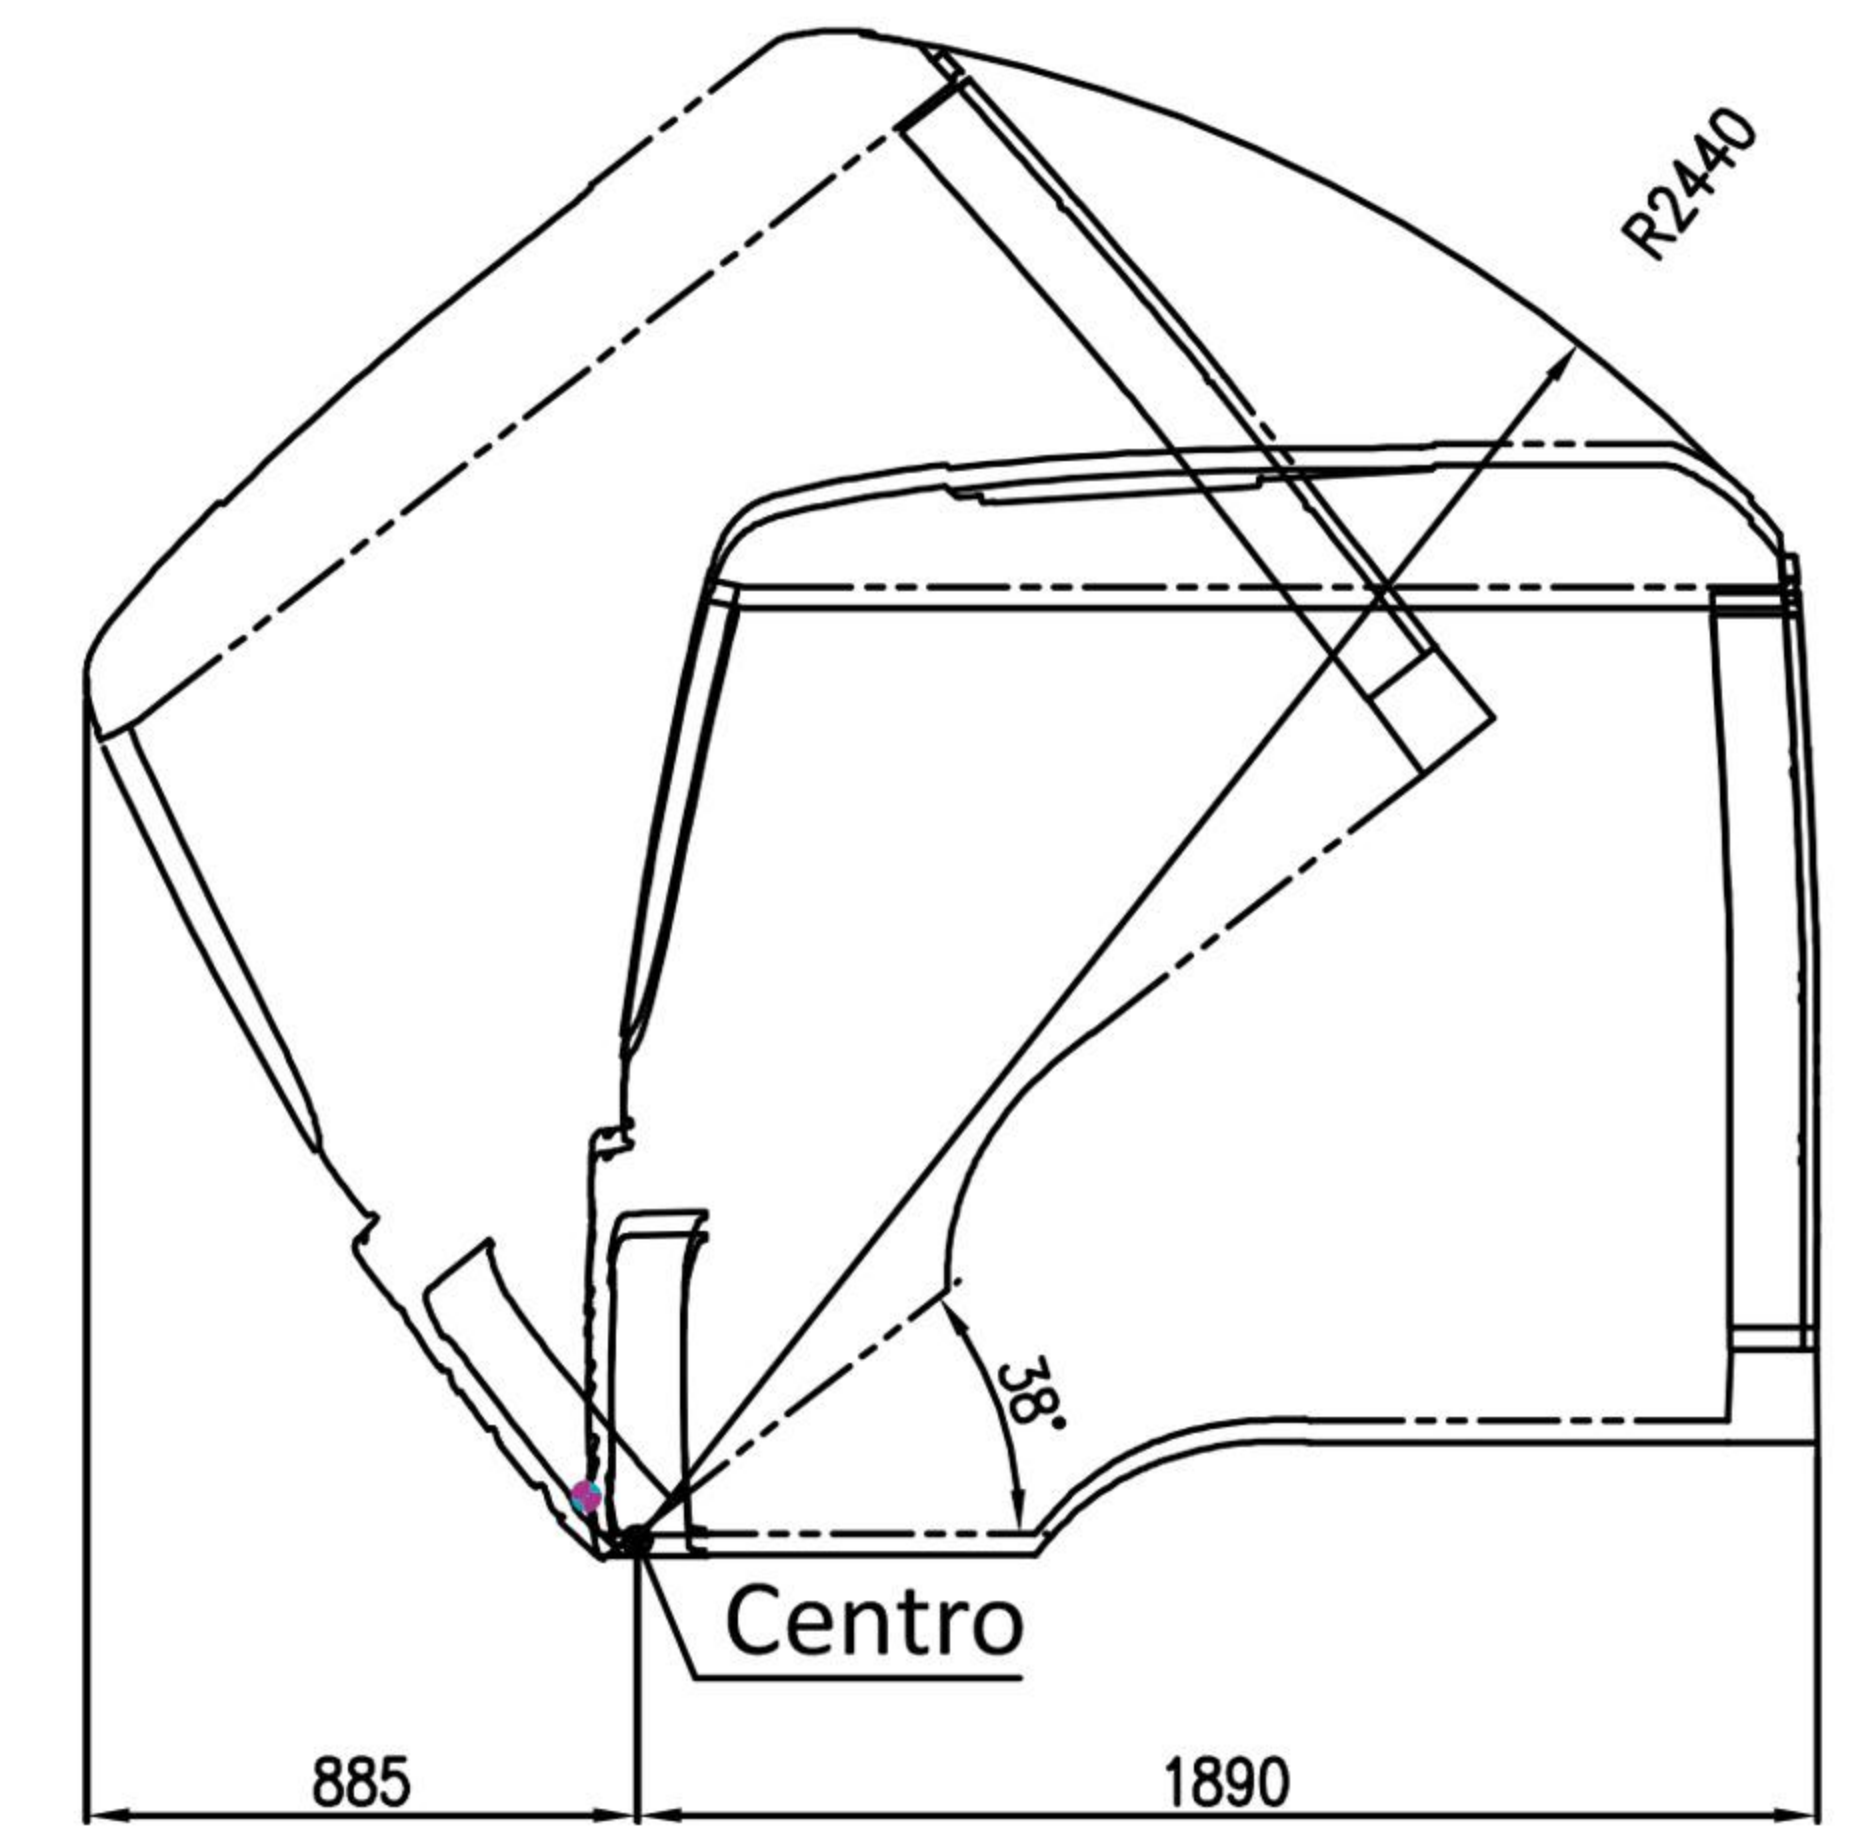

HOWO G5X45 210 HP

Volteo de cabina

1:40